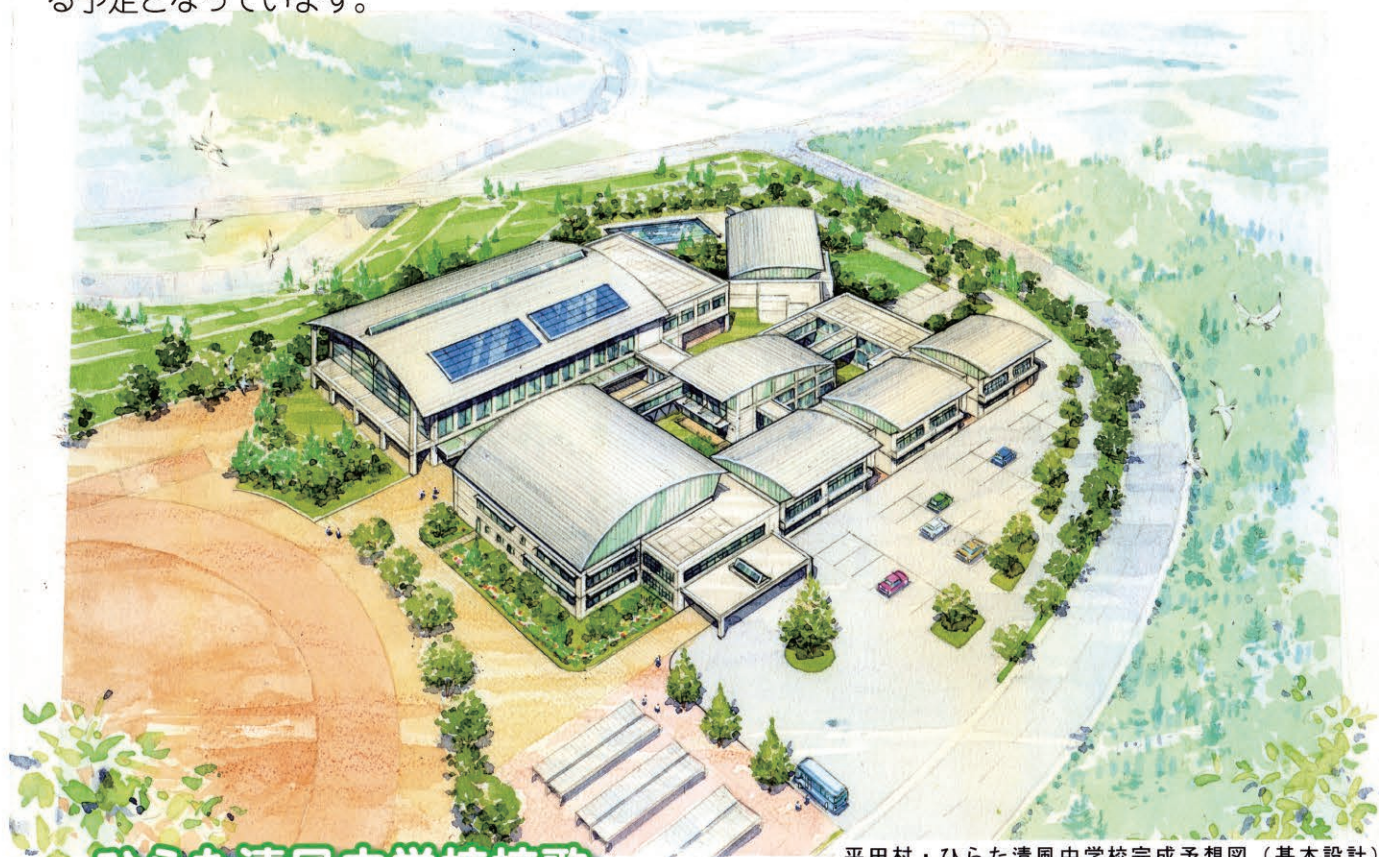

ひらた清風中学校 建設に向けて一歩前進

統合中学校と体育館の基本設計が終了し、建物の建築概要がまとまりました。

ひらた清風中学校の校舎は2階建てで、普通教室棟・特別教室棟・管理室棟の3棟で構成されています。

普通教室は、子どもたちが1番長く過ごす場所であることから、日当たりの良い南側に配置します。さらに、3棟の中心には、小ホール棟があり、講演会や全校集会のほか、地域住民の方も利用できるような工夫がされています。

また、体育館は校舎の北側に配置され、館内は広々としたアリーナやステージのほか、2階部分に柔道と剣道が行える武道場が設けられます。

今後、敷地造成工事の着工とともに、統合中学校建設の具体的な実施設計が進められる予定となっています。

平田村・ひらた清風中学校完成予想図（基本設計）

ひらた清風中学校校歌 作詞者・作曲者が決定!

ひらた清風中学校校歌の作詞者が長田弘さん（福島県出身）、作曲者が池辺晋一郎さんに決まりました。

校歌の完成は、来年の秋以降となる予定です。
なお、作詞者と作曲者の詳細は、次号でお知らせします。

今月の表紙

10月12日に勤労者体育センターで行われた体力番付での様子です。

参加した皆さんは、元気いっぱいにも各種目に挑戦していました。

スポーツの秋、食欲の秋、読書の秋・・・みなさんはどのような秋をお過ごしですか。

日を追うごとに日も短くなり、木枯らしが身に染みる季節になりました。少しずつ冬の気配が近づいているように感じます。