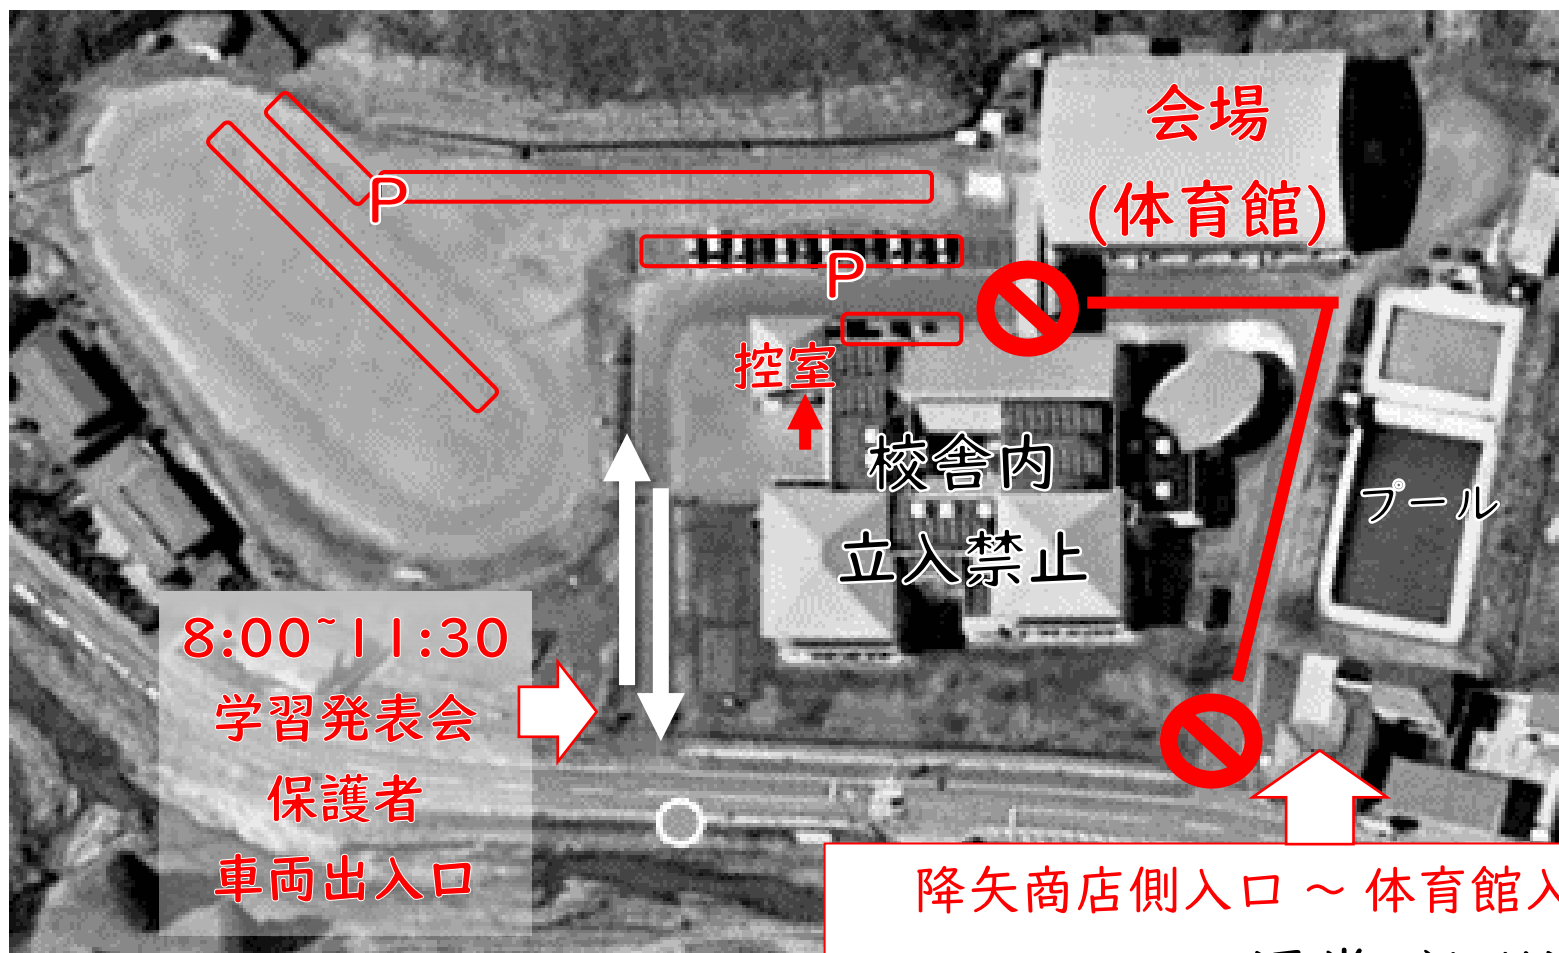

# 10月29日(土)発表会時の 交通規制・駐車場について

降矢商店側入口 ~ 体育館入口

7:00~8:00 通常どおり通行

8:00~11:30 車両通行止

11:30~ 通常どおり通行

8時までの送りと、11時30分以降のお迎えは、通常のルールに沿ってお願いします。